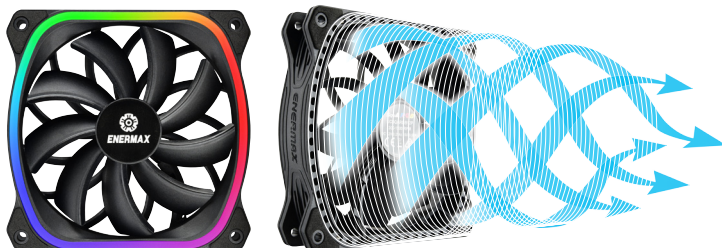

# 幻彩晶蝶

ELC-AQF240-SQA

- 具备高质感亚克力以及导光圈-Aurabelt™水冷头，呈现绚丽的阶梯型幻彩灯光效果
- ENERMAX 星彩蝠风扇
- 专利分流通道技术(专利号：CN 202262208 U)

幻彩晶蝶(AQUAFUSION)是专为计算机改装爱好者设计的一款具备addressable RGB灯光效果的水冷；可支持Intel®以及AMD® 脚位。具备高质感亚克力以及导光圈-Aurabelt™水冷头，呈现美轮美奂的阶梯型幻彩灯型效果；并且搭配ENERMAX 星彩蝠风扇。幻彩晶蝶(AQUAFUSION)可支持addressable RGB主板进行同步；或是通过随货附赠的控制器对水冷头及风扇做灯型的切换。ENERMAX星彩蝠风扇的涡流式扇框设计可以增加风扇刮风面积，专利分流通道技术(专利号：CN 202262208 U)，可以轻易消除在微鳍片通道内边界层障碍，增强水冷液的动能与散热效益。幻彩晶蝶(AQUAFUSION)是计算机改装爱好者之优选。

## 特色说明

- 高透亮亚克力及导光圈-Aurabelt™水冷头  
安耐美RGB水冷头具备高质感亚克力上盖以及导光圈-Aurabelt™，呈现炫丽的幻彩灯型

- ENERMAX SquA RGB 方框灯型风扇  
ENERMAX方框灯型风扇，背面涡流式扇框设计可增加风扇刮风面积，特别适合用在水冷散热排产品

- 新款幻彩主板同步**  
 Addressable RGB lighting synchronization  
 可同步于新款Addressable RGB针脚定义主板\*  
 (RGB针脚定义为：+5V/D/G)