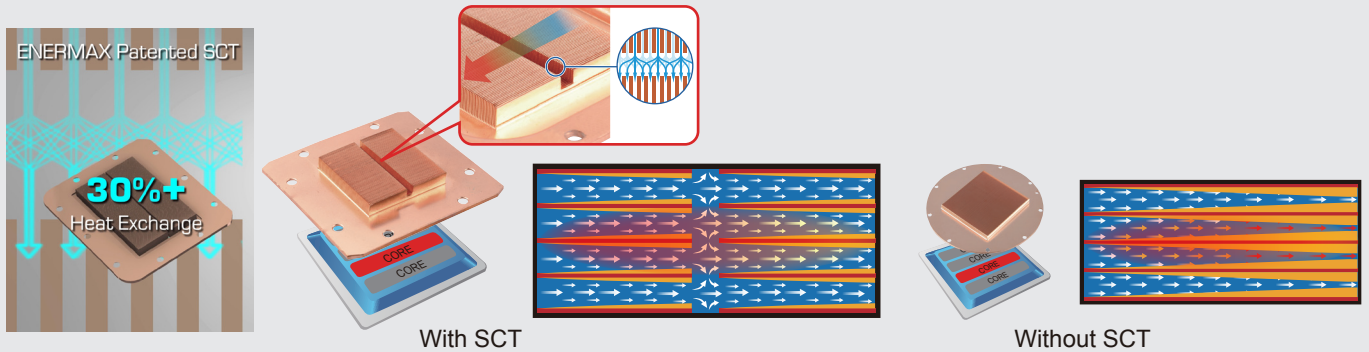

# 幻彩晶蝶

ELC-AQF240-SQA

- 具备高质感亚克力以及导光圈-Aurabelt™水冷头，呈现绚丽的阶梯型幻彩灯光效果
- ENERMAX 星彩蝠风扇
- 专利分流通道技术(专利号：CN 202262208 U)

幻彩晶蝶(AQUAFUSION)是专为计算机改装爱好者设计的一款具备addressable RGB灯光效果的水冷；可支持Intel®以及AMD® 脚位。具备高质感亚克力以及导光圈-Aurabelt™水冷头，呈现美轮美奂的阶梯型幻彩灯型效果；并且搭配ENERMAX 星彩蝠风扇。幻彩晶蝶(AQUAFUSION)可支持addressable RGB主板进行同步；或是通过随货附赠的控制器对水冷头及风扇做灯型的切换。ENERMAX星彩蝠风扇的涡流式扇框设计可以增加风扇刮风面积，专利分流通道技术(专利号：CN 202262208 U)，可以轻易消除在微鳍片通道内边界层障碍，增强水冷液的动能与散热效益。幻彩晶蝶(AQUAFUSION)是计算机改装爱好者之优选。

## 特色说明

- 高透亮亚克力及导光圈-Aurabelt™水冷头  
安耐美RGB水冷头具备高质感亚克力上盖以及导光圈-Aurabelt™，呈现炫丽的幻彩灯型

- ENERMAX SquA RGB 方框灯型风扇  
ENERMAX方框灯型风扇，背面涡流式扇框设计可增加风扇刮风面积，特别适合用在水冷散热排产品

- 新款幻彩主板同步**  
 Addressable RGB lighting synchronization  
 可同步于新款Addressable RGB针脚定义主板\*  
 (RGB针脚定义为：+5V/D/G)

2种RGB灯型控制方式

**主板同步**  
 藉由有Addressable RGB针脚的主板，  
 可与主板同步灯型变换

**ENERMAX控制器**  
 透过ENERMAX控制器可同步对风扇及水冷头做  
 同步灯型、灯速及灯的明亮做调整  
 (内建10种灯型组合)

专利SCT分流设计水冷头技术 (专利号：CN 202262208 U)

SCT(分流通道)水冷头可以轻易消除在微鳍片通道内边界层障碍，增强水冷液的动能与散热效益

高级400mm网管编织线材适用于主流系统构建

水冷排提供高效的散热表现  
 (幻彩晶蝶配有120mm及240mm  
 二种水冷排尺寸)