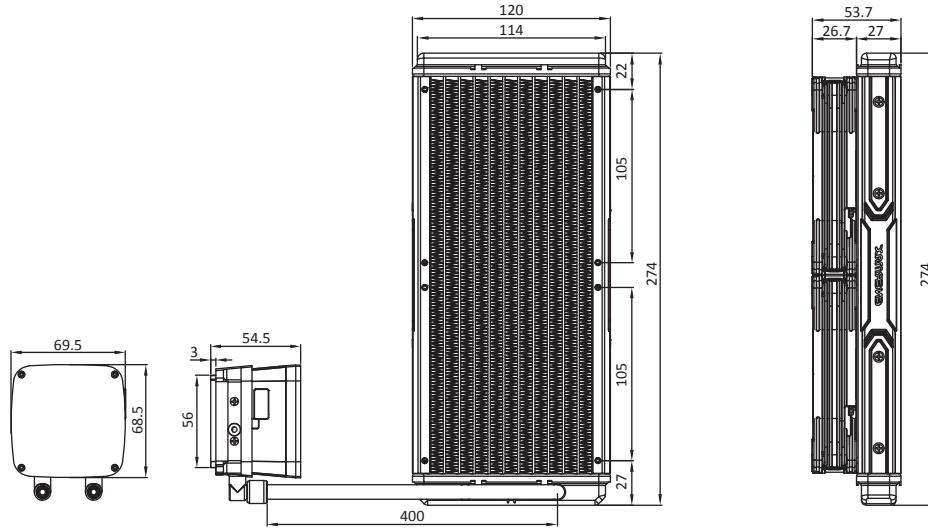

2种RGB灯型控制方式

**主板同步**  
 藉由有Addressable RGB针脚的主板，  
 可与主板同步灯型变换

**ENERMAX控制器**  
 透过ENERMAX控制器可同步对风扇及水冷头做  
 同步灯型、灯速及灯的明亮做调整  
 (内建10种灯型组合)

专利SCT分流设计水冷头技术 (专利号：CN 202262208 U)

SCT(分流通道)水冷头可以轻易消除在微鳍片通道内边界层障碍，增强水冷液的动能与散热效益

高级400mm网管编织线材适用于主流系统构建

水冷排提供高效的散热表现  
 (幻彩晶蝶配有120mm及240mm  
 二种水冷排尺寸)

# 尺寸

单位：公厘